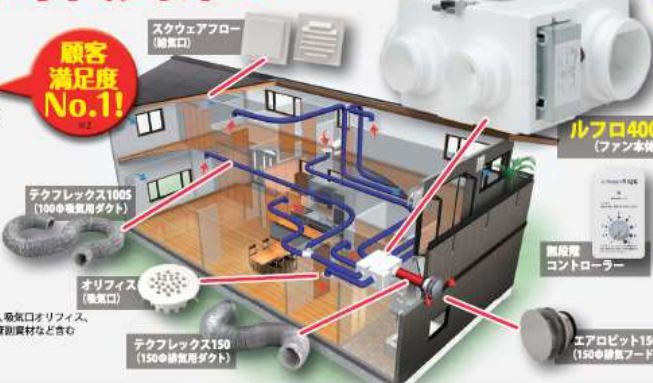

ルフロ400

超省エネ排気型集中換気システム

約130m²/hの換気量を確保して、電気代は月々わずか57円*1、二世帯住宅もOKの大風量。さまざまな住宅に1台で対応できます。

- ① DCモーター採用で大風量・超静音・超省エネを実現
- ② 新型無段階コントローラーで電気代は従来の半額
- ③ 無料換気設計ソフトや換気風量測定など独自サポート
- ④ 工具不要でファンの取り外しができるラクラクメンテ

セット価格: オープン ルフロ400本体、給気口スクエアフロー、排気口オリフィス、排気フードエアロピット150、ダクト、配管助剤材など含む

好評発売中! **メンテ楽々室内設置タイプ ピアラ24**
排気型集中換気システム

① DCモーターで大風量・超静音・超省エネを実現
② 新型無段階コントローラーで電気代は従来の半額
③ メンテはフィルターを引き出して掃除するだけ

セット価格: 28万5000円 (税別、工事費別)
ピアラ24ファン本体、給気口スクエアフロー、排気口オリフィス、排気フードエアロピット150、ダクト、配管助剤材など含む

Fu-ge

【6尺品 4辺実付き商品】

ニチハ

ロングメンテナンスを可能にし
お住まいのメンテナンスコストおさえる
ご提案です